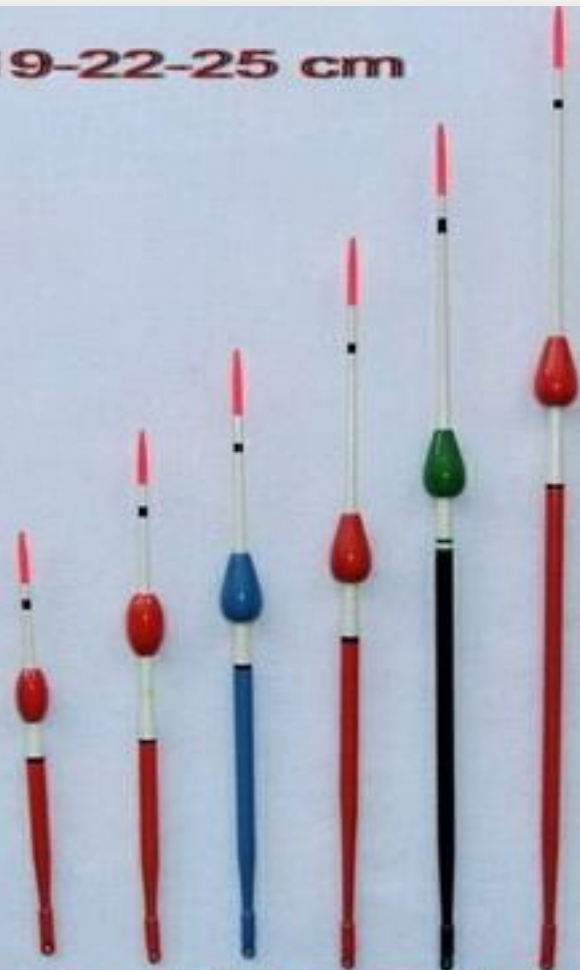

9-11 cm

overige dobbbers 5 MS

9-12-15 cm

overige doppers 6 RO serie

9-12 cm

overige dobbars 7 DK blauw

8-10-13 cm

overige dobbers 8 DK zwart

9-11-13-16-19 cm

overige dobbers 9 T

17-20-23 cm

overige dobbbers 10 Pastel fluor

19-22 cm

overige dobbers 11 Duplo pastel

11-14-16-19-22-25 cm

overige dobbers 12 Pastel

17-20-23-28 cm

overige dobs 13 Pastel kurk

17-21 cm

overige dobbars 14 Brasem

11-14-17 cm

overige dobbbers 15 Super

12-16-20-24 cm

overige dobbers 16 Wonderpen

12-16-20-24 cm

overige dobbbers 17 Wonderpen zwart

20-23-26-30 cm

overige doppers 18 Karper

19-22 cm

overige dobbbers 19 Pastel

32-38 mm

overige dobbbers 20 Vlok